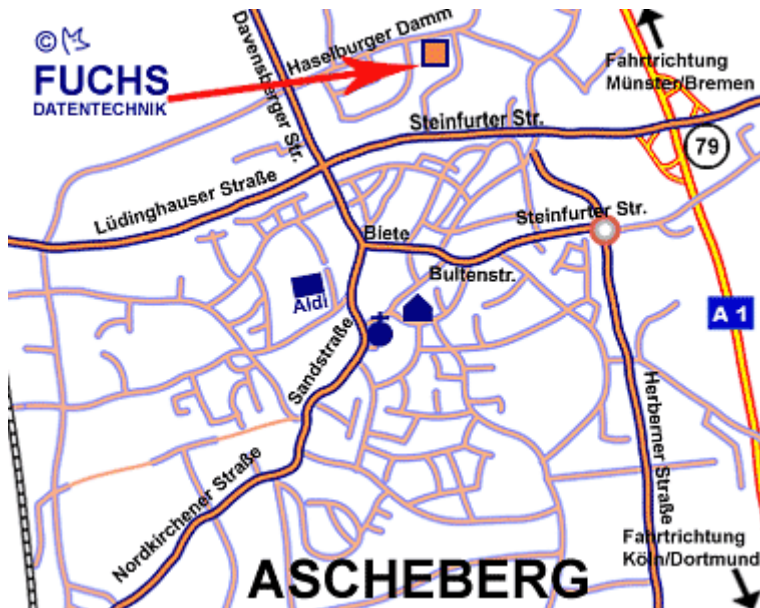

## Anfahrtsbeschreibung Fuchs Datentechnik

Wenn Sie von der Autobahn A1 kommen (Abfahrt 79), dann fahren Sie Richtung Ascheberg (Haupttrichtung Lüdinghausen). An der ersten Ampelkreuzung fahren Sie rechts Richtung Davensberg und dann nach ca. 100 m rechts auf den Haselburger Damm in das Gewerbegebiet NORD (Richtung INCA-Technologiezentrum). Nach ca. 500 m sehen Sie auf der rechten Seite das INCA-Gebäude. (Rechts liegen lassen, weiterfahren)

**Das folgende Gebäude ist der Sitz der Fa. FUCHS - Datentechnik.**